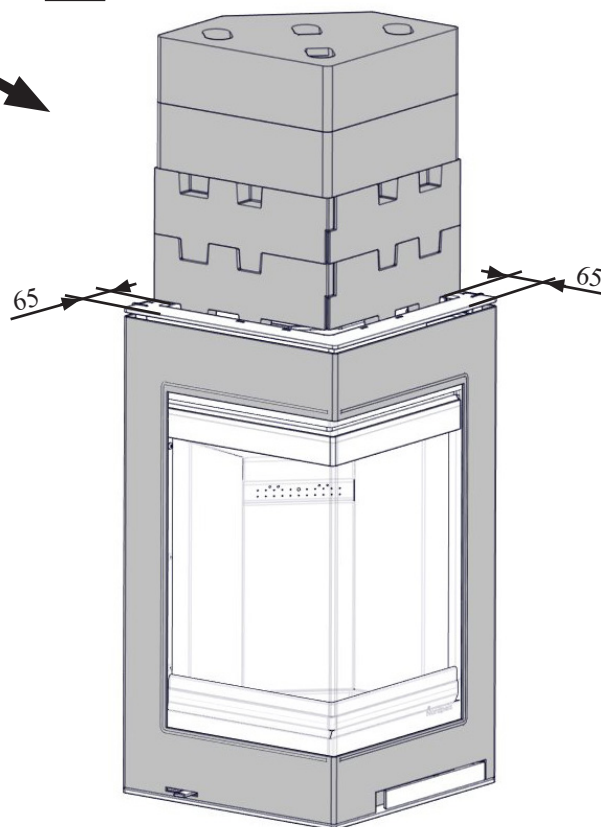

PO-0N31A-020 x2

PO-0N31A-01B x2

PO-0N31A-01A x2

- (NO) Bare for baktilkobling
- (GB) Only for rear connection
- (SE) Endast för anslutning bakifrån
- (FI) Vain takaliitäntä
- (DE) Nur Anschluss hinten
- (FR) Seulement pour raccordement arrière
- (IT) Solo per uscita fumi posteriore

2.