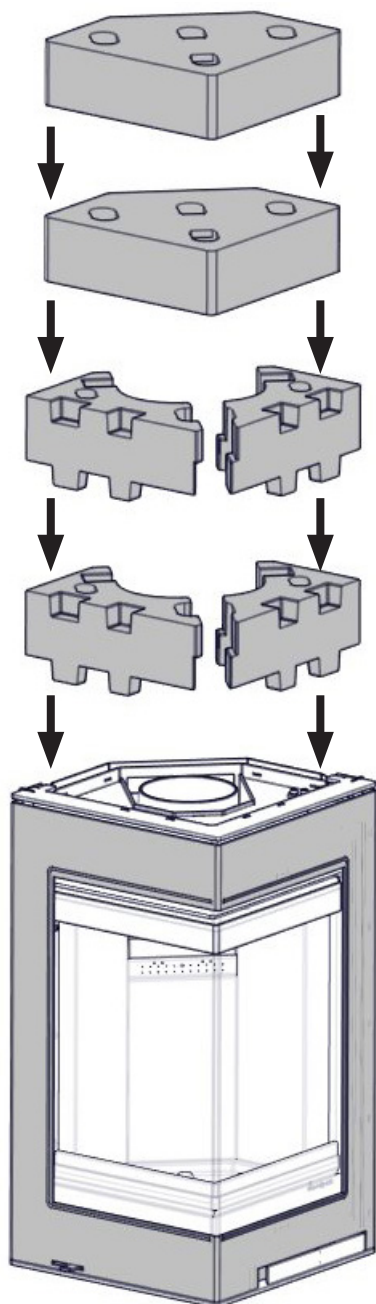

Powerstone set for S-31A

S-31A

1.

PO-0N31A-020 x2

PO-0N31A-01B x2

PO-0N31A-01A x2

- (NO) Bare for baktilkobling
- (GB) Only for rear connection
- (SE) Endast för anslutning bakifrån
- (FI) Vain takaliitäntä
- (DE) Nur Anschluss hinten
- (FR) Seulement pour raccordement arrière
- (IT) Solo per uscita fumi posteriore